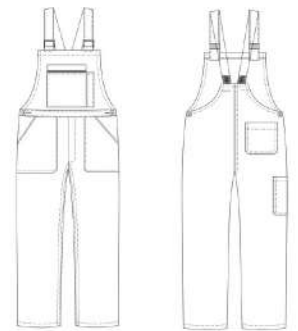

Vêt-Bigorre

COTTE A BRETELLES COTON BLANC ref : 07A110

P.B.V.
LES CLASSIQUES

COMPOSITION

100% coton +/- 300 gr/m² SANFOR

COLORIS

Blanc

Autres coloris disponibles :

Bugatti

TAILLES

Taille T0 à T8

CONDITIONS DE LAVAGE

USAGE

- Artisanat
- BTP
- Peintre
- Plaquiste
- ...

CONDITIONNEMENT

Carton de 15 pièces
vendu à l'unité

CARACTERISTIQUES

- Poche zip métal sur bavette
- 2 Poches plaquées
- Braguette boutons
- Boucles plastique
- 1 Poche dos
- 1 Poche stylo sur bavette
- Réglage côtés par 1 bouton 2 positions
- 1 Poche mètre