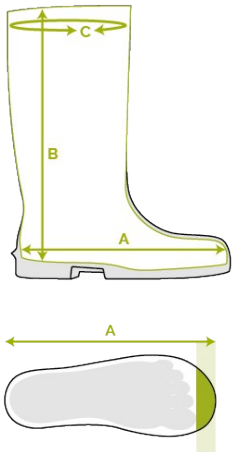

# stepilite

EASYGRIP

## CARACTÉRISTIQUES

- cran de sécurité pour échelle
- matière souple, même à température basse
- chaussant standard
- excellente adhésion même sur une surface mouillée et grasse (certifiée SRC)
- résistant aux huiles et graisses, au fumier et aux produits chimiques
- facile à nettoyer et à désinfecter

## Tableau des pointures

Veillez ajouter 1cm/0.4 inch pour plus de confort ou lorsque vous portez des chaussettes épaisses.

EU 36 - 48 | UK 3.5 - 13 | US 4 - 15

Size EU	Size UK	Size US	A. Longueur de la semelle intérieure		B. Hauteur de la tige		C. Circonférence de la tige	
			mm	inch	mm	inch	mm	inch
36	3.5	4	241	9,49	305	12,01	380	14,96
37	4	5	247	9,72	310	12,20	390	15,35
38	5	5.5	253	9,96	315	12,40	400	15,75
39	6	6	260	10,24	320	12,60	410	16,14
40	6.5	7	267	10,51	325	12,80	420	16,54
41	7	8	273	10,75	330	12,99	420	16,54
42	8	9	280	11,02	335	13,19	430	16,93
43	9	10	287	11,30	340	13,39	440	17,32
44	10	11	294	11,57	345	13,58	450	17,72
45	10.5	12	304	11,97	350	13,78	460	18,11
46	11	13	309	12,17	355	13,98	470	18,50
47	12	14	314	12,36	360	14,17	470	18,50
48	13	15	320	12,60	365	14,37	480	18,90