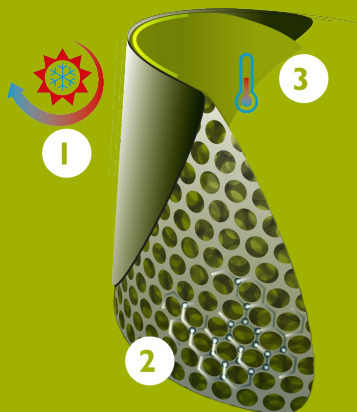

## CARACTÉRISTIQUES

- cran de sécurité pour échelle
- matière souple, même à température basse
- chaussant standard
- excellente adhésion même sur une surface mouillée et grasse (certifiée SRC)
- résistant aux huiles et graisses, au fumier et aux produits chimiques
- facile à nettoyer et à désinfecter

## Tableau des pointures

Veillez ajouter 1cm/0.4 inch pour plus de confort ou lorsque vous portez des chaussettes épaisses.

EU 36 - 48 | UK 3.5 - 13 | US 4 - 15

Size EU	Size UK	Size US	A. Longueur de la semelle intérieure		B. Hauteur de la tige		C. Circonférence de la tige	
			mm	inch	mm	inch	mm	inch
36	3.5	4	241	9,49	305	12,01	380	14,96
37	4	5	247	9,72	310	12,20	390	15,35
38	5	5.5	253	9,96	315	12,40	400	15,75
39	6	6	260	10,24	320	12,60	410	16,14
40	6.5	7	267	10,51	325	12,80	420	16,54
41	7	8	273	10,75	330	12,99	420	16,54
42	8	9	280	11,02	335	13,19	430	16,93
43	9	10	287	11,30	340	13,39	440	17,32
44	10	11	294	11,57	345	13,58	450	17,72
45	10.5	12	304	11,97	350	13,78	460	18,11
46	11	13	309	12,17	355	13,98	470	18,50
47	12	14	314	12,36	360	14,17	470	18,50
48	13	15	320	12,60	365	14,37	480	18,90

## NEOTANE® TECHNOLOGY

La technologie NEOTANE® est l'association d'un mélange unique de matériaux et d'une méthode innovante de traitement. Le matériau NEOTANE® haute performance a été mis au point en se basant sur plus de 55 ans d'expérience et les réactions de millions d'utilisateurs finaux. Pendant des décennies, nous avons travaillé main dans la main avec les meilleurs fournisseurs d'équipements, garantissant ainsi des produits de grande qualité réalisés à l'aide de la technologie NEOTANE®.